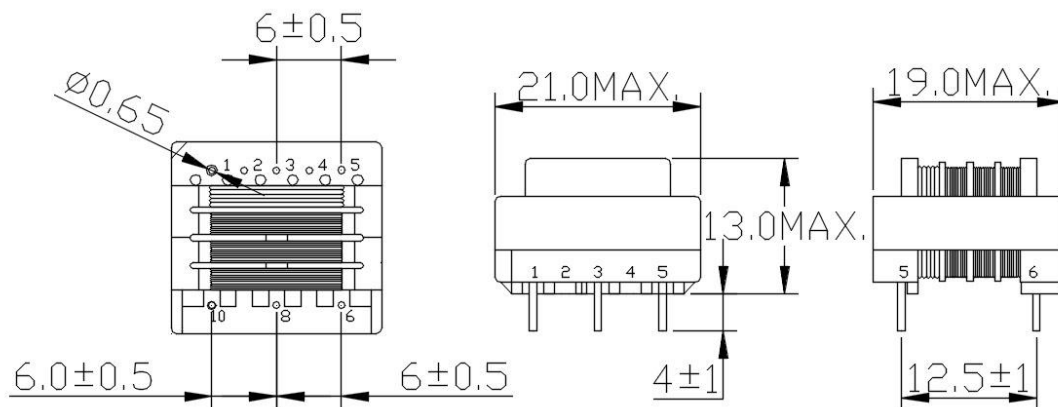

P/N	L <sub>pri.</sub> (PIN2→PIN4)	L <sub>sec.</sub> (PIN8→PIN10)	L <sub>sec.</sub> (PIN7→PIN10)	URNS RATIO	WEIGHT
EE19 1112	118μH±15%		325mH±15%	11:2:1200	10 g
JC-97011	110μH±15%	120mH±15%		14:14:1000	10 g